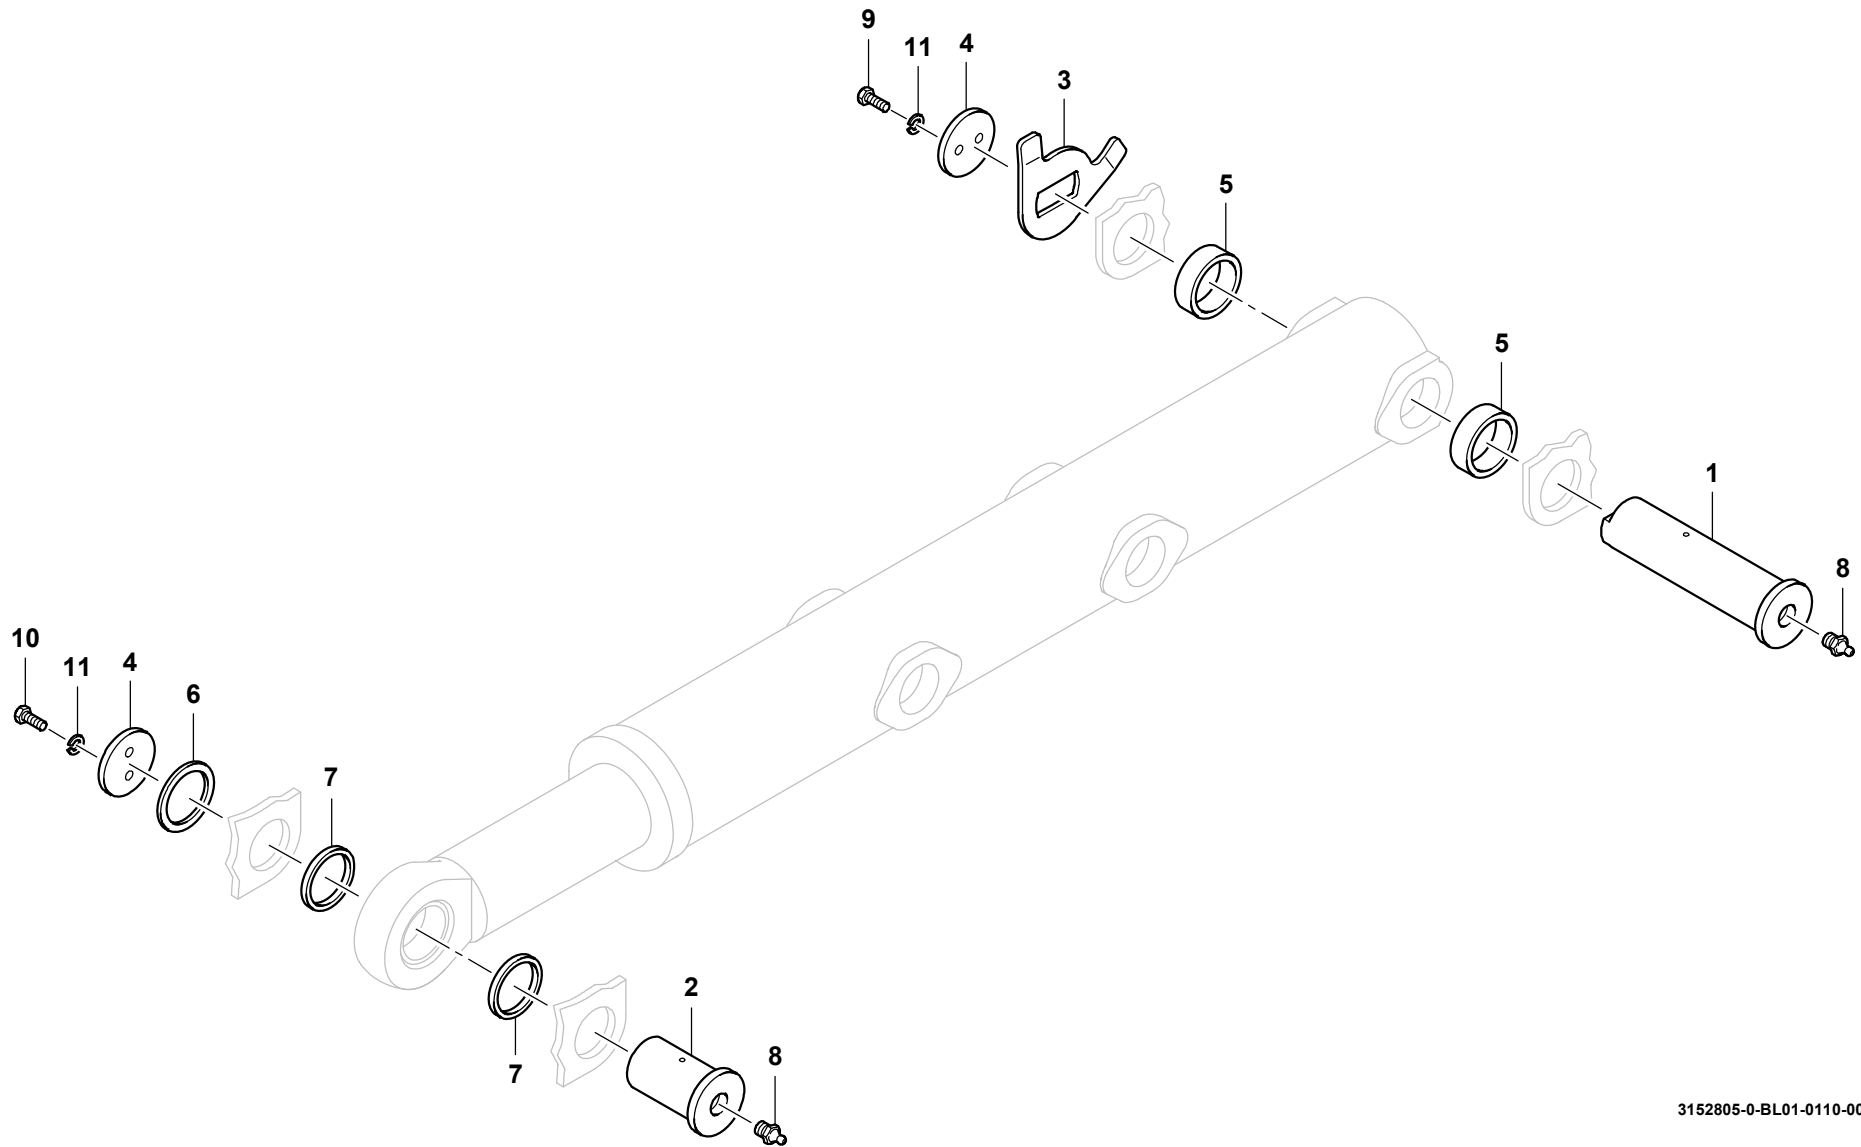

GROVEEINBAUTEILE
MOUNTING PARTSBILDТАFEL
PICTORIAL DISPLAY**GMK 4100**
BE 710
G 173

01.10

3152805-ETL #

1/1

3152805-0-BL01-0110-0000

GROVEEINBAUTEILE
MOUNTING PARTSERSATZTEILLISTE
LIST OF SPARE PARTS**GMK 4100**
BE 710
G 173

01.10

3152805-ETL #

1/1